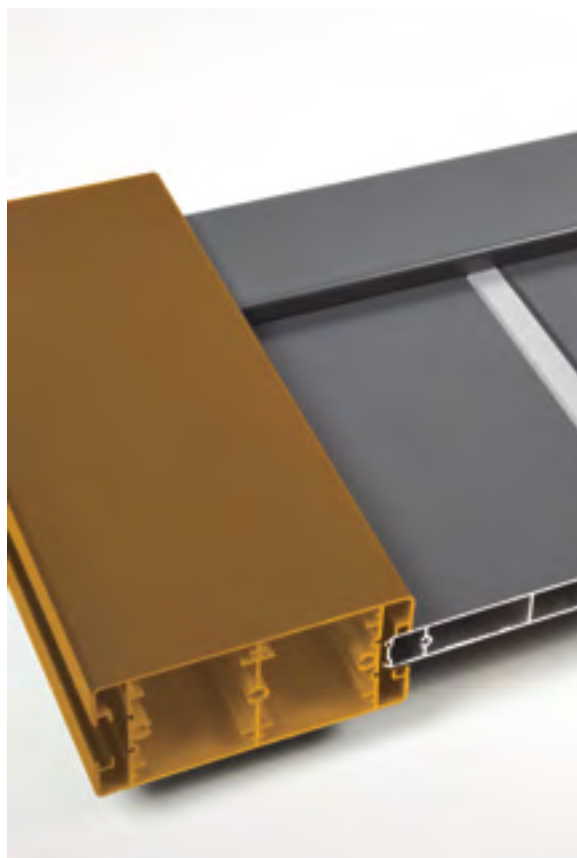

LAMES
DE 150
EXISTE EN 240

TÔLES PERFORÉES

DROIT

BOMBÉ

CDG

CDGI

ALUMINIUM

 **GAMME
PRESTIGE**

PORTAILS COULISSANTS

Pièce maîtresse traverse basse

Profil de guidage

Porte crémaillère et crémaillère
+ roulette anti pince doigt

 **GAMME
PRESTIGE**

PORTAILS OUVRANTS

PROFIL ARRONDI pour joint cache vue

RENFORT ALU pour motorisation