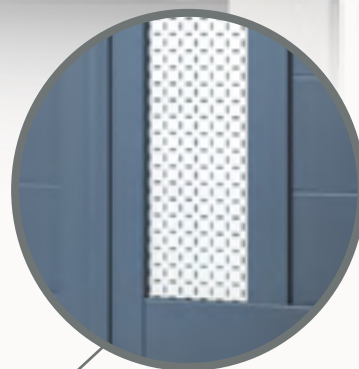

TÔLES PERFORÉES

DROIT

ALU

PRESTIGE

➤ PORTAIL AJOURÉ
PELAT

LAMES
DE 240
EXISTE EN 150

TÔLES PERFORÉES

DROIT