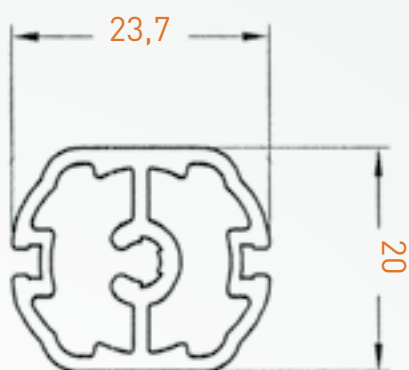

PALMETTE

ROSACE

ENGAGEMENT QUALITÉ

Une gamme de modèles intemporels pour traverser les époques, avec un assemblage mécanique qui vous assure robustesse et rigidité.

BARREAU GAMME CASTEL

MONTANTS : 90 x 60 mm