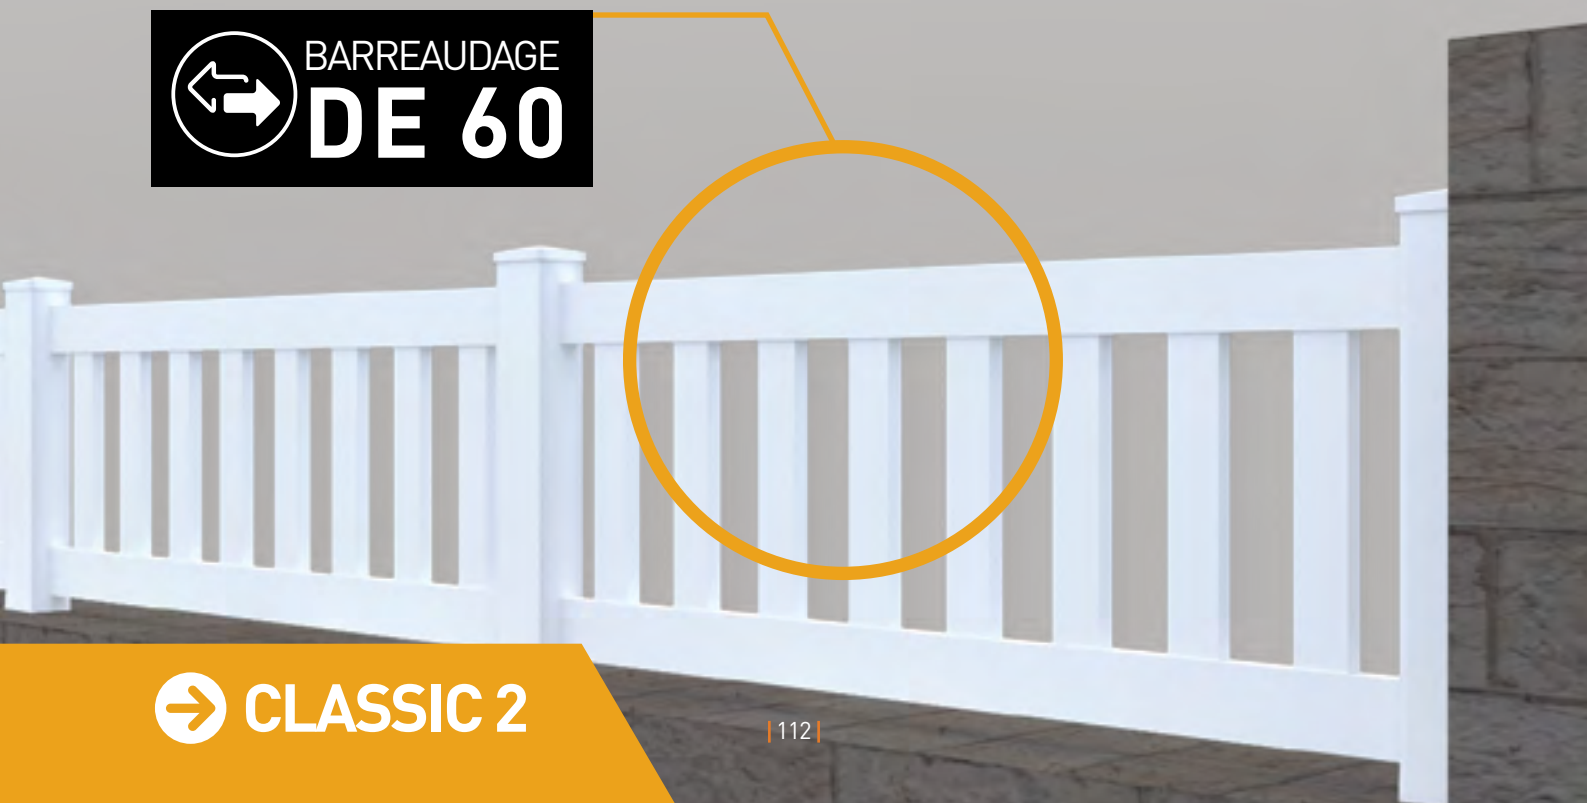

CLÔTURES PVC

BARREAUDAGE
DE 60