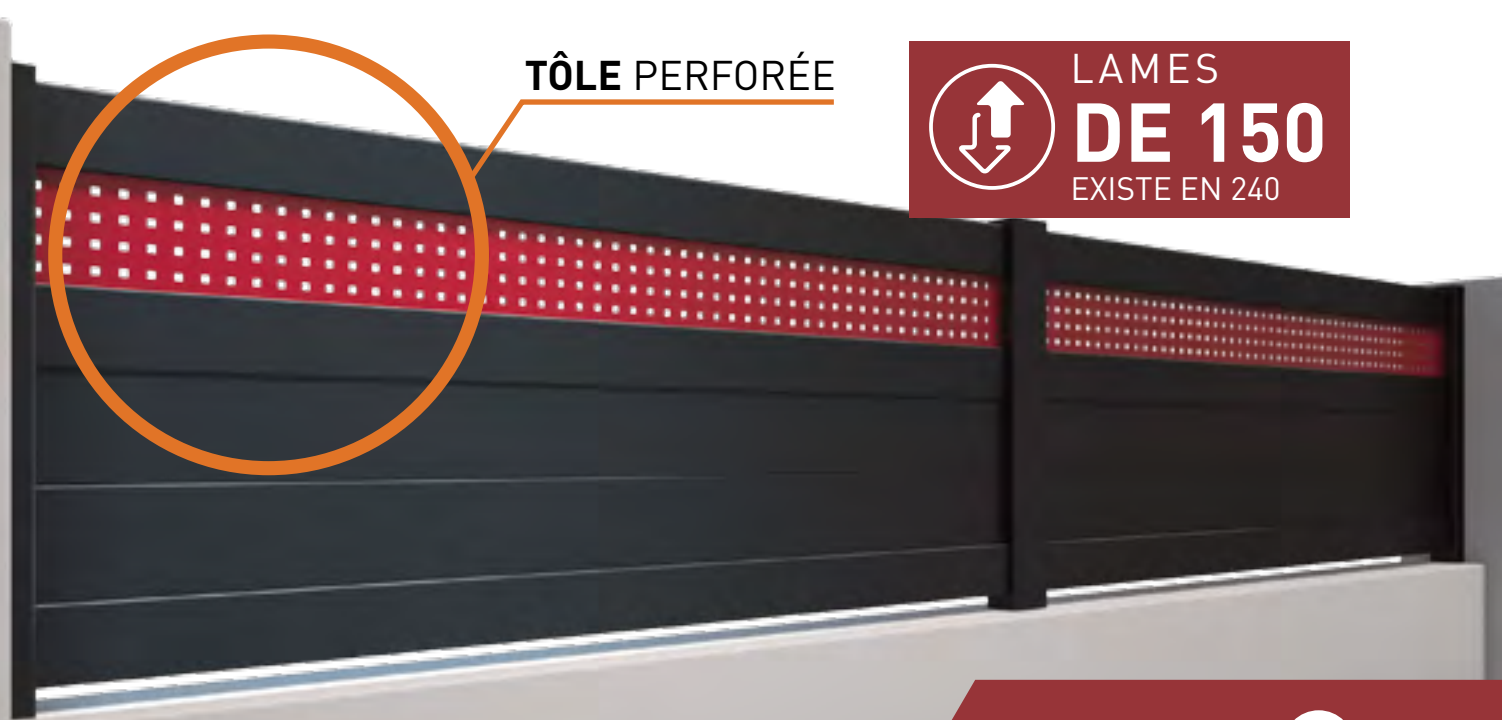

1 NUMÉRO DE RUE

sur la face extérieure

n°19

CLÔTURES
ALUMINIUM

GAMME

PRESTIGE

BARREAU
DE 80
EXISTE EN 120

CLÔTURES ALU

LISSE
DE 120

TRAVERSE HAUTE DE 90MM

COME ←

← →
LISSE
DE 80
EXISTE EN 120

PRESTIGE

TÔLE PERFORÉE

↑ ↓
LAMES
DE 150
EXISTE EN 240

GOUTTES ←

JUMES
HORIZONTAL

LAMES BOOMERANG

CLÔTURES ALU

LAMES BOOMERANG

JUMES
VERTICAL

PARIOU 

LAMES
DE 150
EXISTE EN 240

PRESTIGE