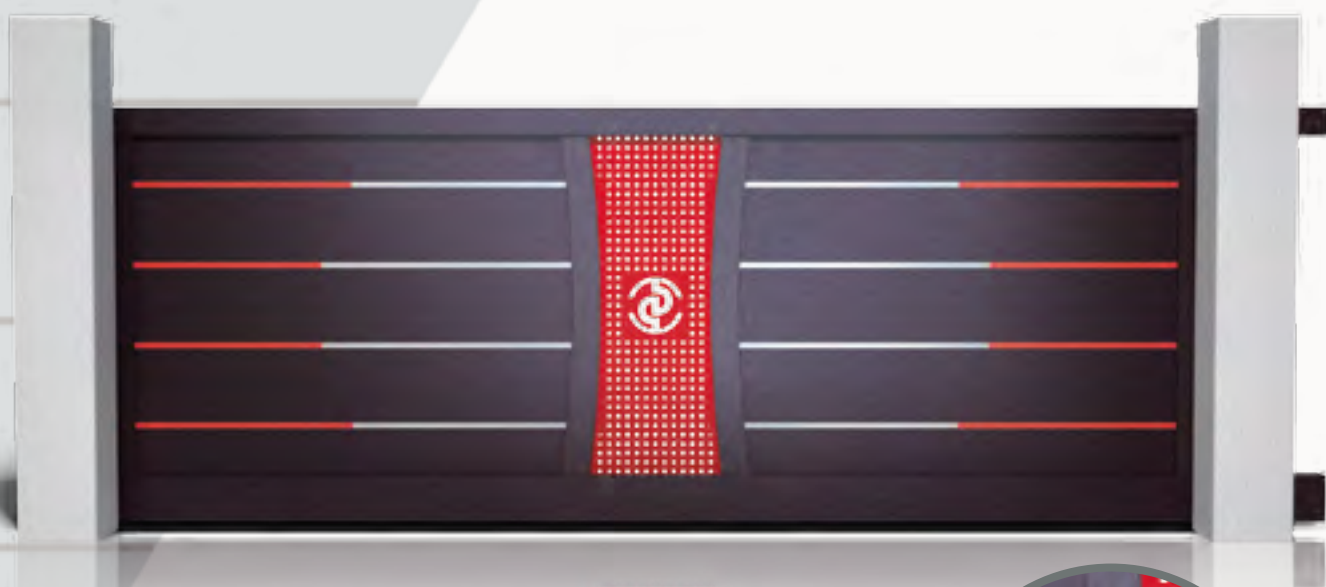

ALU

PRESTIGE

➤ PORTAIL AJOURÉ

GALMET

LAMES
DE 240
EXISTE EN 150

TÔLES PERFORÉES

LAMES 20
ARGENTÉES PARTIELLES

DROIT