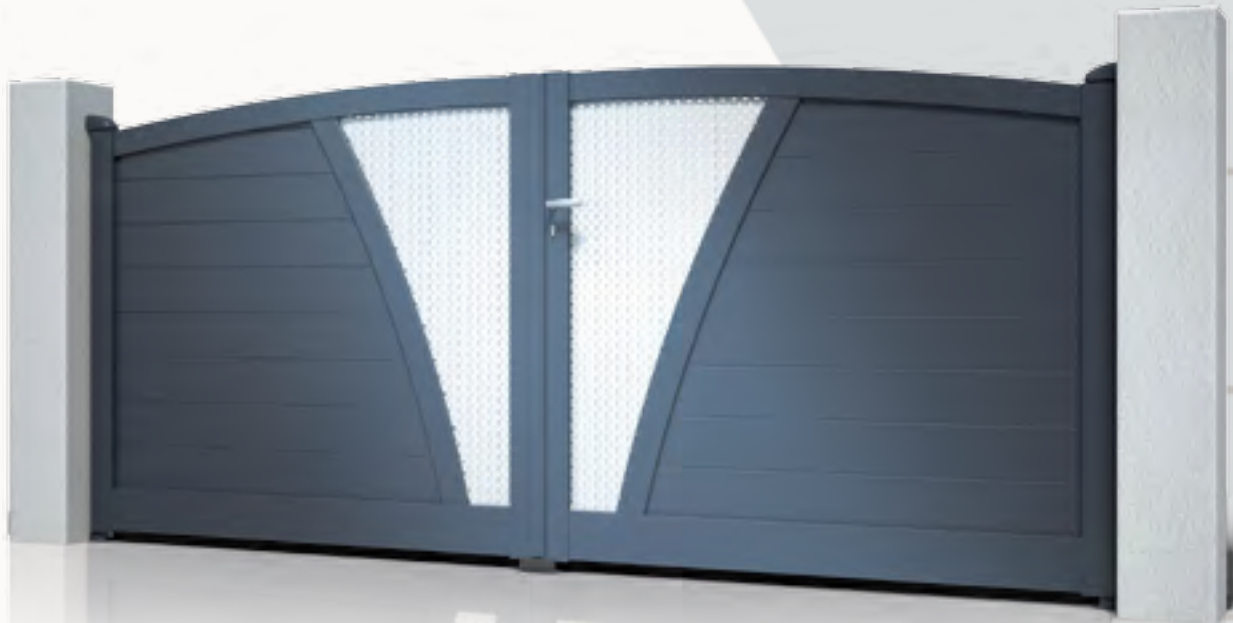

LAMES
DE 150
EXISTE EN 240

BARREAUDAGE
de 80mm

TRAVERSE HAUTE
de 90mm

DROIT

ALU

PRESTIGE

PORTAIL AJOURÉ ◀

VOLCAN