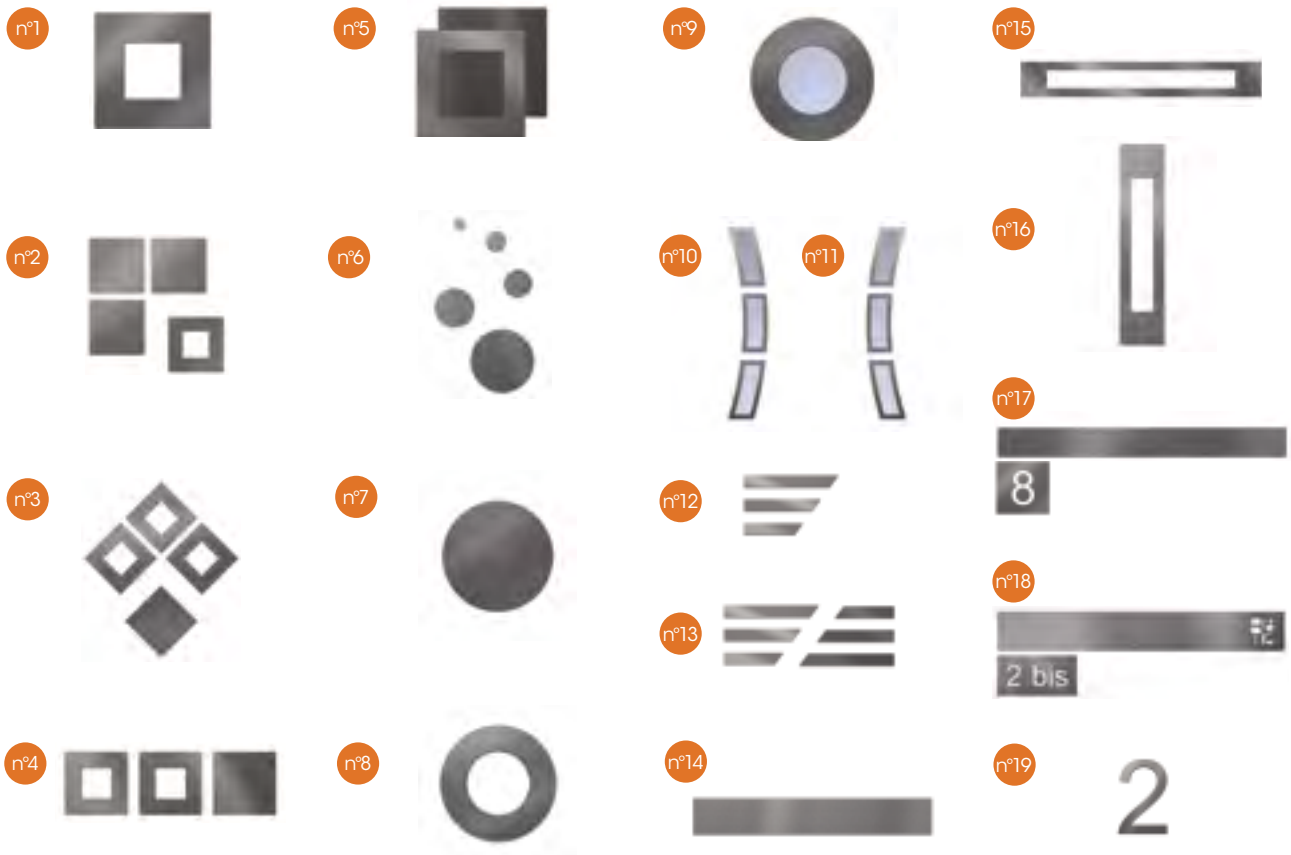

PORTAILS COULISSANTS

Pièce maîtresse traverse basse

Profil de guidage

Porte crémaillère et crémaillère
+ roulette anti pince doigt

 **GAMME
PRESTIGE**

PORTAILS OUVRANTS

PROFIL ARRONDI pour joint cache vue

RENFORT ALU pour motorisation

PORTAILS ALUMINIUM

GAMME PRESTIGE

LES DECORS

LES TÔLES

TÔLE CLIERZOU

TÔLE SUCHEY

TÔLE SARCOUY

TÔLE LACHAMPS