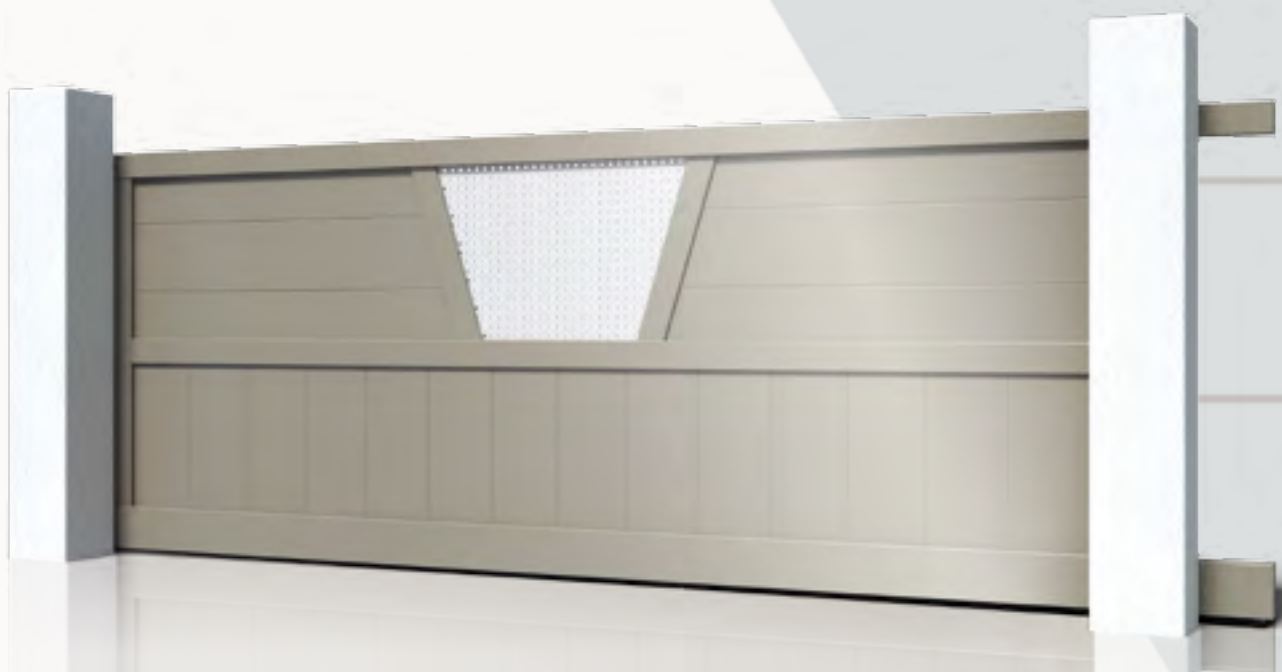

DROIT

ALU

PRESTIGE

PORTAIL AJOURÉ

BALMET

LAMES
DE 240
EXISTE EN 150

TÔLE PERFORÉE

DROIT