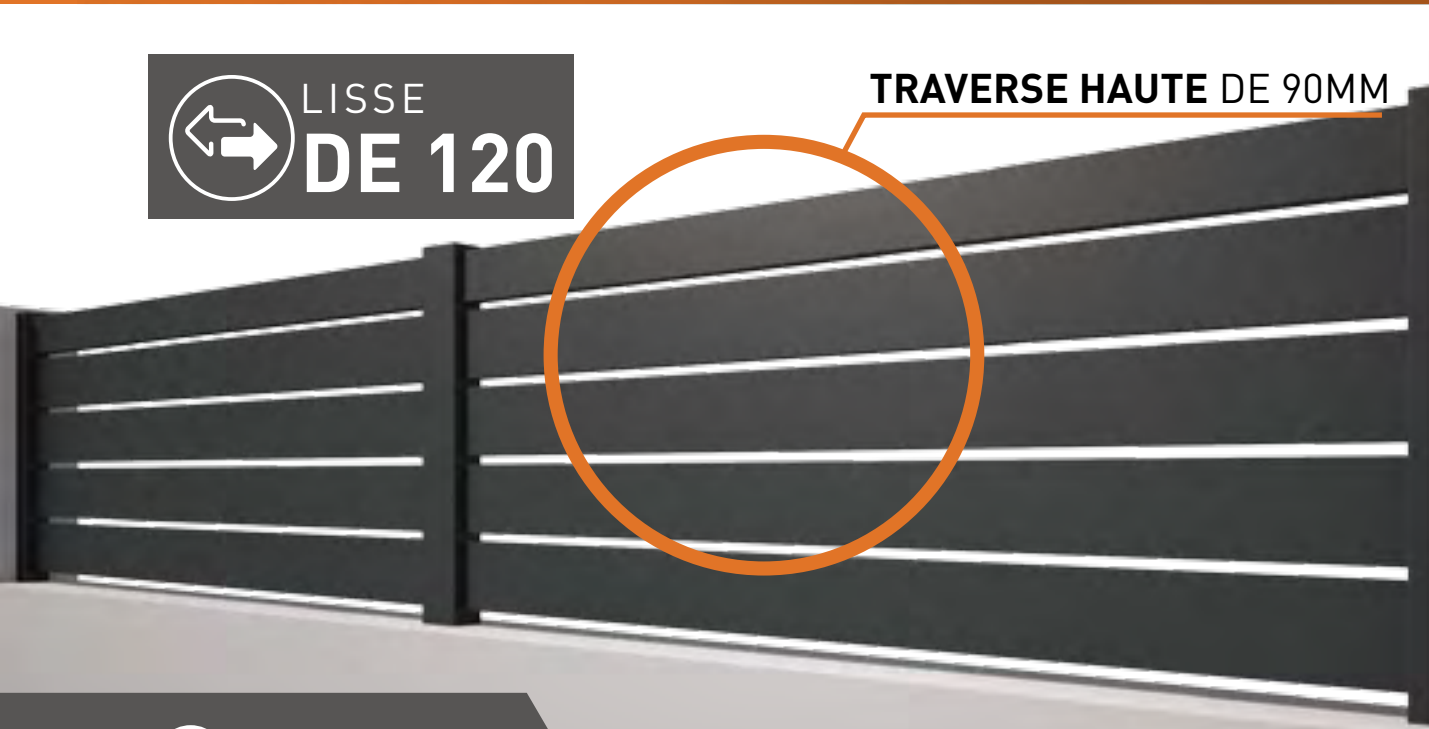

1 NUMÉRO DE RUE

sur la face extérieure

n°19

CLÔTURES
ALUMINIUM

GAMME

PRESTIGE

BARREAU
DE 80
EXISTE EN 120

CLÔTURES ALU

LISSE
DE 120

TRAVERSE HAUTE DE 90MM

COME ←

← →
LISSE
DE 80
EXISTE EN 120

PRESTIGE

TÔLE PERFORÉE

↑ ↓
LAMES
DE 150
EXISTE EN 240

GOUTTES ←