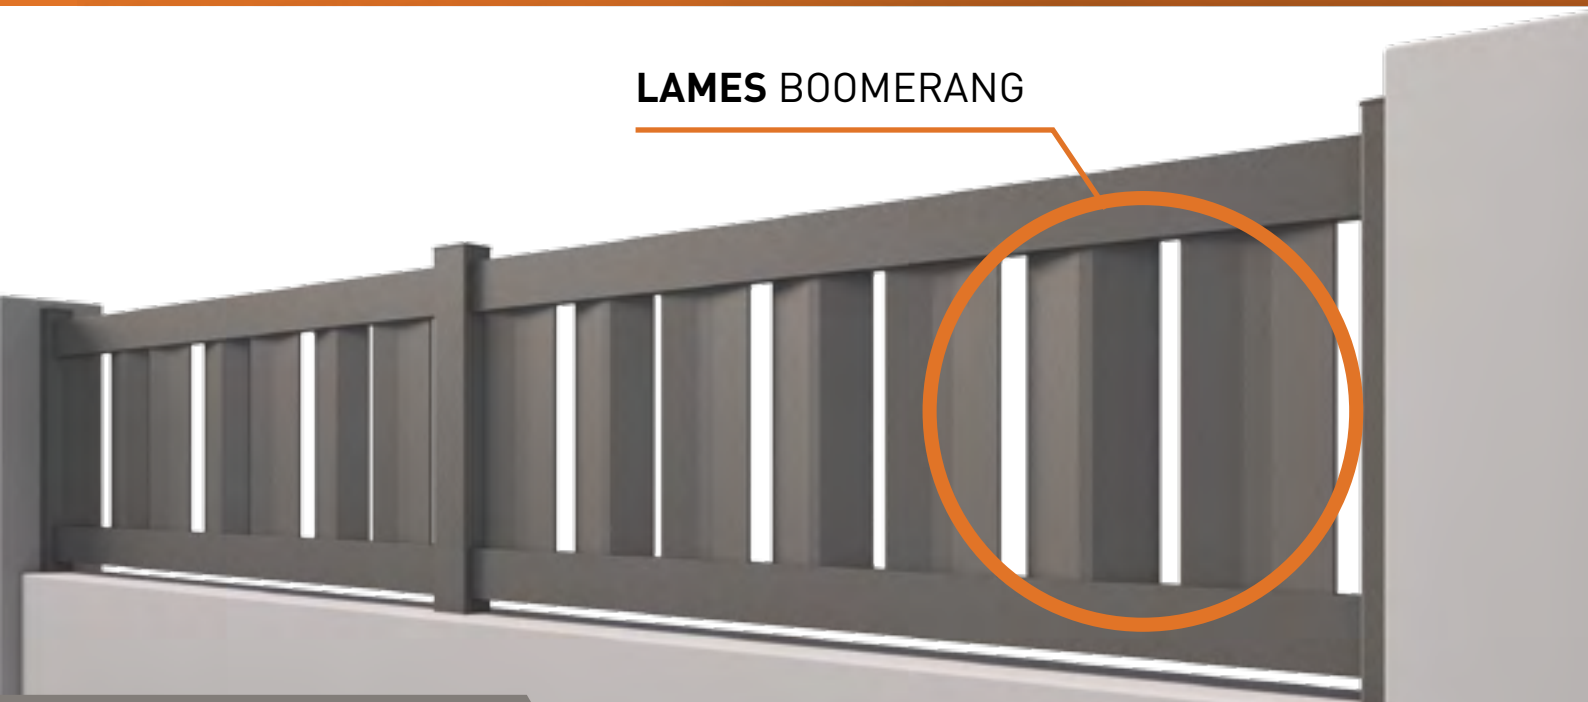

LISSE
DE 120

TRAVERSE HAUTE DE 90MM

COME ←

← →
LISSE
DE 80
EXISTE EN 120

PRESTIGE

TÔLE PERFORÉE

↑ ↓
LAMES
DE 150
EXISTE EN 240

GOUTTES ←

JUMES
HORIZONTAL

LAMES BOOMERANG

CLÔTURES ALU

LAMES BOOMERANG

JUMES
VERTICAL

PARIOU 

LAMES
DE 150
EXISTE EN 240

PRESTIGE