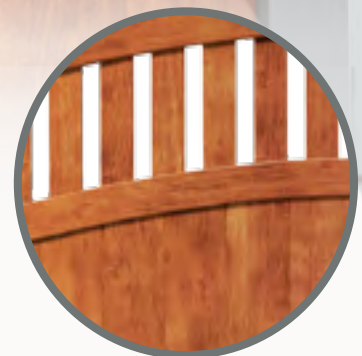

160 mm x 160 mm

BARREAUDAGE
120 mm

DROIT

ALU

PRESTIGE

PORTAIL AJOURÉ ◀

FERRAND

LAMES