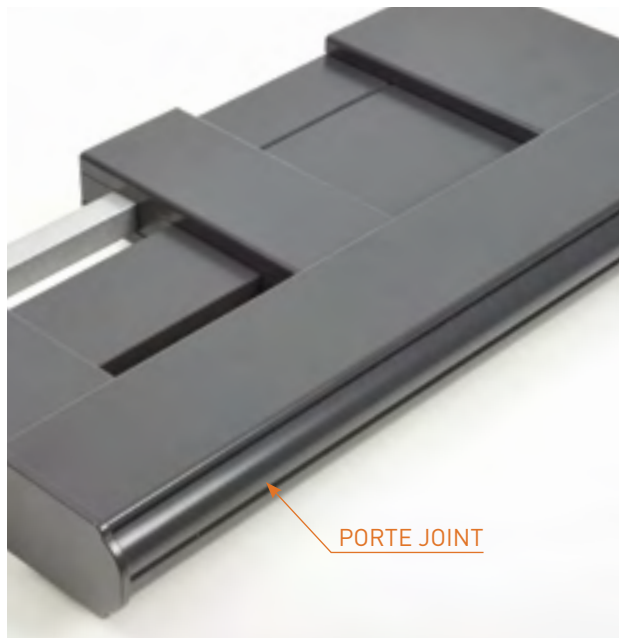

PORTAILS COULISSANTS

Pièce maîtresse traverse basse

Profil de guidage

Porte crémaillère et crémaillère
+ roulette anti pince doigt

 **GAMME
PRESTIGE**

PORTAILS OUVRANTS

PROFIL ARRONDI pour joint cache vue

RENFORT ALU pour motorisation